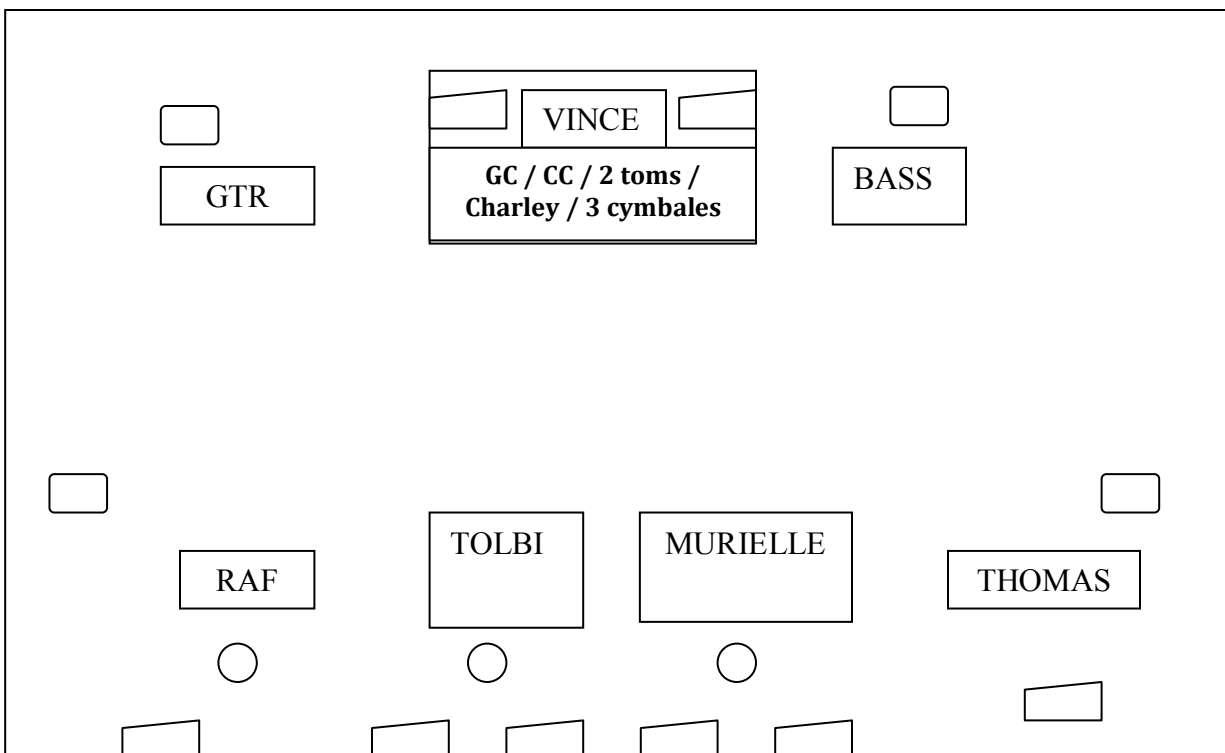

PLAN DE SCENE ATTENTAT SONORE :

Retour

Mic

220V

Pas d'effets particuliers hors réverb chant (légère) et compression.

Eclairage sobre, majoritairement blanc, pas de machine à fumée, ni de noir complet.

HORS SCENE :

✘ Besoin d'un emplacement (**table + chaise + lumière**) pour table de merchandising, 2x1

✘ **Hébergement / repas** : prévision pour 5 personnes, assez proche de la salle ; merci de prévoir pour deux végétariens (**ni viande ni poisson**, mais laitages, fromage, œufs bienvenus).

Pour plus d'infos, contacter : asso.diy@gmail.com / www.AttentatSonore.com

Asso DO IT YOURSELF
BP 135
87004 LIMOGES cedex 1